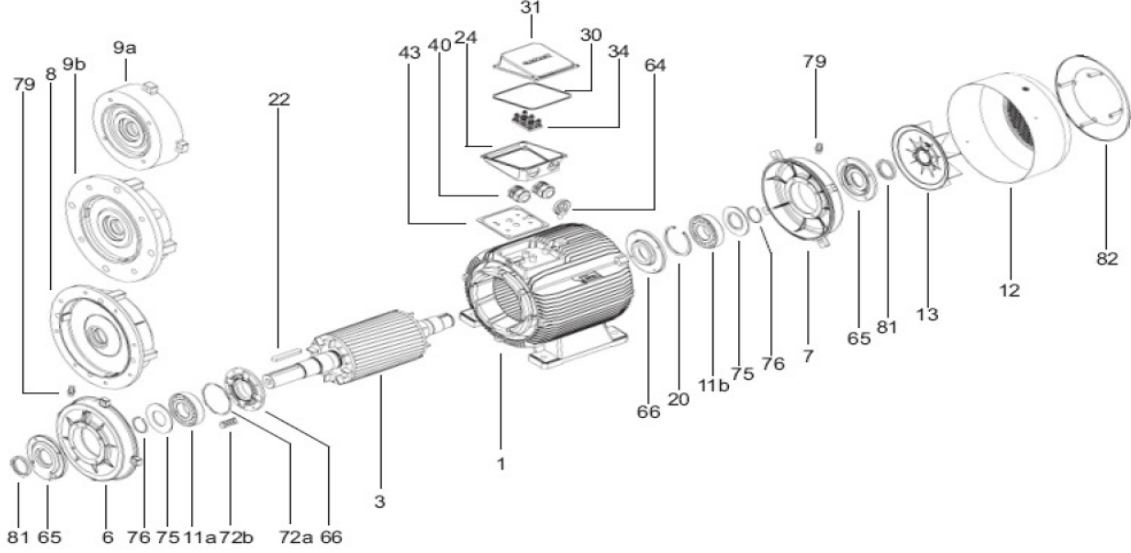

GAMAK, Trifaze (3 fazlı) Asenkron Elektrik Motor Yedek Parçaları

Parça No	Tanım
1	Komple sargılı stator : Verniklenmiş ve gövdeye çakılmış
3	Komple rotor : Balansı yapılmış, milli, işlenmiş (kamalar hariç)
6	Ön Kapak
7	Arka Kapak
8	Flanş (Biçim A – "FF") – Flanş numarasının belirtilmesi
9a	Flanş (Biçim C – "FT") – Flanş numarasının belirtilmesi
9b	Flanş (Biçim C – "FT", Büyük Tip) – Flanş numarasının belirtilmesi
11a	Ön rulman (Bilyalı ve silindirik makaralı)
11b	Arka rulman
12	Pervane mahfaza (koruma) taşı (63 ... 450)
13	Soğutma pervanesi (63 ... 450)
22	Mil ucu kamasi
24	Uç bağlantı kutusu
30	Conta (Uç bağlantı kutusu ile kapağı arası)
31	Uç bağlantı kutusu kapağı
34	Uç plakası – Klemens (Köprü, somun ve pullar dahil)
40	Kablo giriş rakoru
43	Conta (Uç bağlantı kutusu ile motor gövdesi arası)
64	Kaldırma halkası (200 ... 450)
65	Rulman tutucu dış kapak (Yağlama nipelli motorlarda)
66	Rulman tutucu iç kapak (Yağlama nipelli motorlarda)
72a	Disk yay (56 ... 280)
72b	Helezon yay (315 ... 450)
75	Yağ tutucu disk (Yağlama nipelli motorlarda)
76	Dış segman : Rulman ve yağ tutucu diskin tespiti için (Yağlama nipelli motorlarda ön ve arka tarafa, 160 ... 280 arka tarafa)
79	Yağlama nipeli (315 ... 450 standart, 132 ... 280 isteğe bağlı olarak)
80	İç segman : Arka rulmanı kapağına sabitlemek için (160 ... 280)
81	Lastik toz contası (V-ring) veya isteğe bağlı olarak yağ contası
82	Kanopi