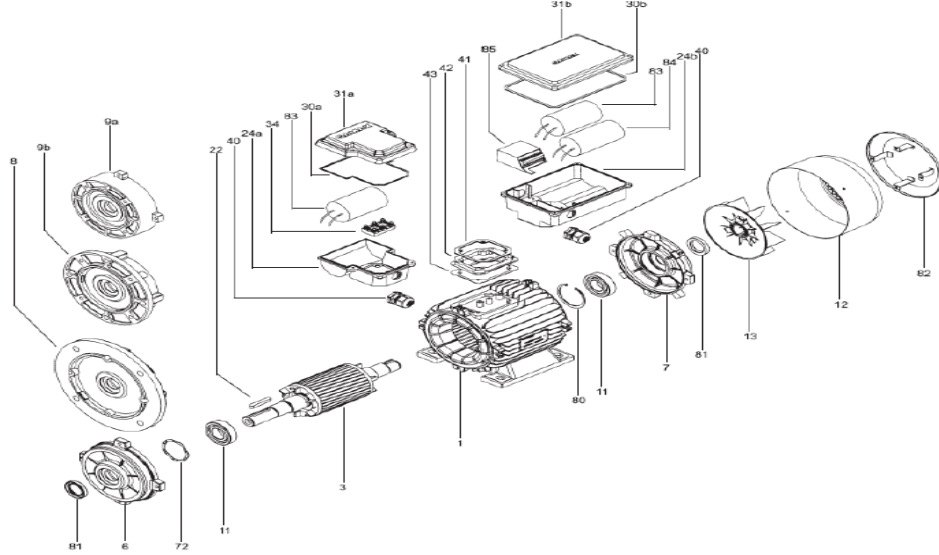

GAMAK, Monofaze (1 fazlı) Asenkron Elektrik Motor Yedek Parçaları

Parça No	Tanım
1	Komple sargılı stator : Verniklenmiş ve gövdeye çakılmış
3	Komple rotor : Balansı yapılmış, milli, işlenmiş (kamalar hariç)
6	Ön Kapak
7	Arka Kapak
8	Flanş (Biçim A – "FF")
9a	Flanş (Biçim C – "FT")
9b	Flanş (Biçim C – "FT", Büyük Tip)
11	Ön / arka rulman
12	Pervane mahfaza (koruma) tası
13	Soğutma pervanesi
22	Mil ucu kamasi
24a	Uç bağlantı kutusu – Daimi kondansatörlü tasarım
24b	Uç bağlantı kutusu – Kalkış + Daimi kondansatörlü tasarım
30a	Conta (Uç bağlantı kutusu ile kapağı arası) Daimi kondansatörlü tasarım
30b	Conta (Uç bağlantı kutusu ile kapağı arası) Kalkış + Daimi kondansatörlü tasarım
31a	Uç bağlantı kutusu kapağı - Daimi kondansatörlü tasarım
31b	Uç bağlantı kutusu kapağı - Kalkış + Daimi kondansatörlü tasarım
34	Uç plakası – Klemens (Köprü, somun ve pullar dahil) Daimi kondansatörlü tasarım
40	Kablo giriş rakoru
41	Conta (Ara bağlantı plakası ile uç bağlantı kutusu ile arası) (63 ve 100 – 112)
42	Ara bağlantı plakası (63 ve 100 – 112)
43	Conta (Uç bağlantı kutusu/ara bağlantı plakası ile motor gövdesi arası) (63 ... 112)
72	Disk yay
80	İç segman : Arka rulmanı, kapağına sabitlemek için (isteğe bağlı özel tasarım)
81	Lastik toz contası (V-ring) veya isteğe bağlı olarak yağ contası
82	Kanopi
83	Daimi devre kondansatörü
84	Kalkış (ilk hareket) kondansatörü
85	Elektronik kalkış rölesi